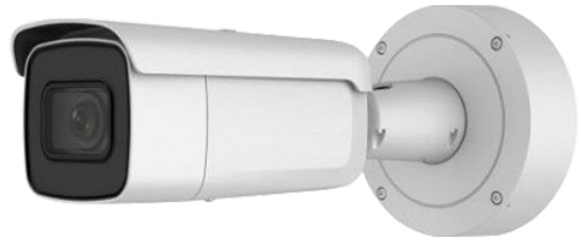

SF-IPCV798ZAWH-8

Caméra IP 8 Megapixel

1/2.5" Progressive Scan CMOS

Compression

H.265+/H.265/H.264+/H.264

Objectif motorisé AF 2.8~12 mm

Autofocus / WDR

LED IR portée 50 m | Audio et
alarmes

Interface WEB, CMS, Smartphone et
NVR

Safire

Caméra IP

1/2.5" Progressive Scan CMOS

Objectif motorisé 2.8~12 mm

Autofocus

8 Megapixel (3840 x 2160)

0 Lux

Interface WEB, CMS, Smartphone et NVR

Compatible avec ONVIF

Caractéristiques

Marque	SAFIRE
Capteur d'image	1/2.5" Progressive Scan CMOS
Résolution maximale	8 Megapixel (3840x2160)
Taux Main Stream	8Mpx (1 ~ 12.5 FPS) / 5Mpx (1 ~ 20 FPS) / 4Mpx / 1080p / 720p (1 ~ 25 FPS)
Taux Extra Stream	D1 / CIF (1 ~ 25 FPS)
Compression	H.265+ / H.265 / H.264+ / H264 / MJPEG
Bitrate	256 Kbps ~ 16 Mbps
Objectif	Motorisé 2.8-12 mm Autofocus
Illumination minimale	Couleur: 0.01 Lux @ F1.2
Illumination infrarouge	0 Lux / IR LEDs (50 m)
Améliorations d'image	WDR, BLC, 3D-NR, AWB, Face detection, MD, ROI
Jour / Nuit	Filtre ICR mécanique amovible
Stockage interne	Carte MicroSD, Max 128 GB
Sortie de vidéo	1 sortie BNC
Alarmes	1 entrées / 1 Relais NO/NC
Audio	1 IN / 1 OUT
Interface réseau	Ethernet 10/100 BaseT
Accès distant	Navigateur Web, App Smartphone et Software PC Safire Control Center
Interopérabilité	ONVIF, ISAPI
Alimentation	DC 12 V / 1.2 A, PoE + IEEE802.3at
Degré de protection	Étanche IP67, Anti-vandale IK10
Matériel	Métal
Temp. fonctionnement	-30° C ~ +60° C
Dimensions	332.7 mm (H) x 144.1 (Ø) mm
Poids	1.89 Kg